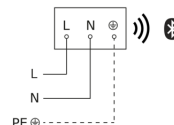

Material carcasă	Aluminiu	Reglarea luminii principale	10 - 100 %
Material de acoperire	Plastic, opal	Setare crepuscul în mod TEACH	Da
Conexiune la rețea	220 – 240 V / 50 – 60 Hz	Rețele	Da
Putere	13 W	Tip de rețea	Master/master, Master/slave
Durata medie de viață a elementului de rețea la 25 °C:	> 60000	Lumina de bază în procent	0 – 100 %
Înălțimea de montaj max	2,50 m	Procent funcție lumină de bază, de la	0 %
Mod slave selectabil	Da	Procent funcție lumină de bază, până la	100 %
Scalabil electronic	Da	Interconectare prin	Bluetooth Mesh Connect
Scalabil mecanic	Da	Indicele de redare a culorilor CRI	= 82
Rază, radial	r = 4 m (25 m ²)	Înălțimea optimă de montaj	2 m
		Unghi de detecție	180 °

Accesorii

EAN 4007841 088620

Buton fără fir TapDuo C

Lampă cu senzor de exterior LED

L 42 SC

cu detector de mișcare și Bluetooth
EAN 4007841 085261
Nr. articol 085261

Desen tehnic

Schema circuitului Bluetooth

Schema circuitului Bluetooth