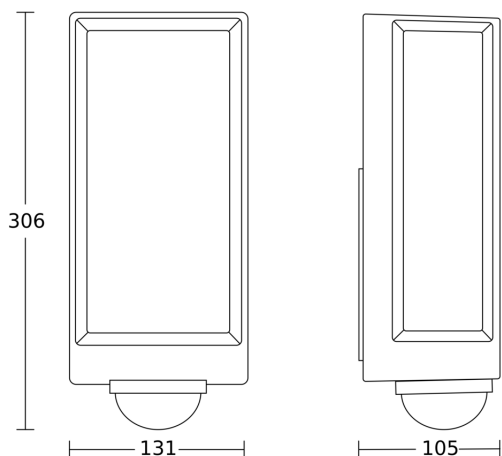

Lampă cu senzor de exterior LED

L 42 SC

cu detector de mișcare și Bluetooth
EAN 4007841 085261
Nr. articol 085261

Desen tehnic

Schema circuitului Bluetooth

Schema circuitului Bluetooth